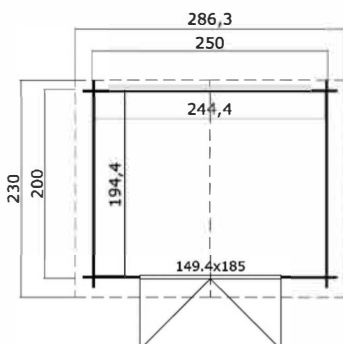

28
mm

1

3

VERPACKUNG: 1 PALETTE(N)

275 x 118 x 48 cm
380 kg

EAN 4743329237455

DIMENSIONEN

Fläche	4.75 m ²
Dachabmessungen	2.86 x 2.30 m
Rauminhalt m ³	≈ m ³
Seitenwandhöhe	≈ .00 m
Firsthöhe	≈ .00 m
Vordach	≈ 20 cm

FENSTER & TÜR

1 x Doppeltür (SGA+GL28*) 149.4 x 185.0 cm

*SGA+GL28: Aktion mit Leimholzrahmen und Einfachverglasung

DACH UND FUSSBODEN

Dachbretter	15x90 mm
Dachfläche	7.13 m ²
Dachwinkel	≈ 22.5 °

*Optional Dacheindeckung